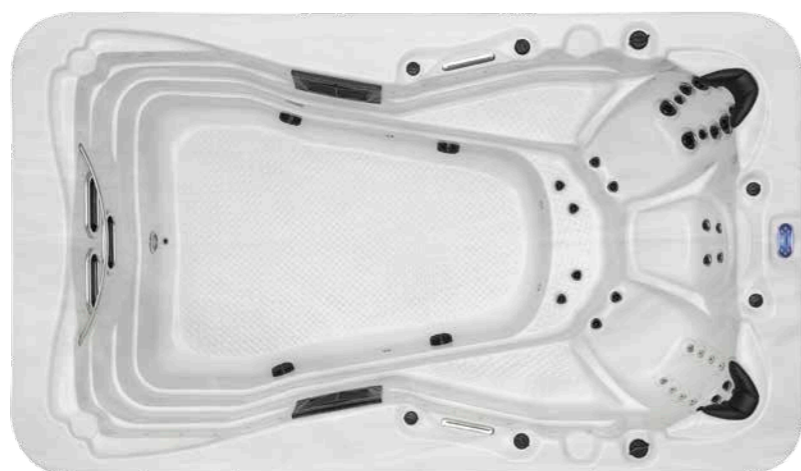

Separat cirkulationspump ingår som standard

Jetpumpar: 2 st á 3 hk

Värmare: 3000 W

Rening: Patronfilter och UV-rening

Belysning: 1 st

Elektronik: Balboa styrsystem

Swim-delen

Antal sittplatser: 3 st

Färg utsida:
Grå

SWIMSPA

NEPTUN
spabad och vardagsglädje

Bilder i denna folder kan avvika från produktbeskrivningen vid respektive modell. Vi förbehåller oss rätten till modell- och konstruktionsförändringar.

Svenska Neptun AB - Grustagsgatan 13 - 254 64 Helsingborg
Tel. 042-38 08 90 - info@svenskaneptun.se
www.svenskaneptun.se

Design

Swim & Relax 3,9

Pris:
159.900:-

Teknisk specifikation

Mått: 390 x 228 x 135 cm
Antal sittplatser: 3 st
Antal jets i rostfritt stål: 47 st + 3 st swimjets
Vattenvolym: ca 5300 liter
Tomvikt: 880 kg
Totalvikt: 6280 kg
El: 230 V, 50 Hz, 3 fas 16 A
Separat cirkulationspump ingår som standard
Jetpumpar: 3 st á 3 hk
Värmare: Balboa 3 kW i rostfritt stål
Rening: Patronfilter och UV-rening
Belysning: 1 st
Elektronik: Balboa styrsystem
Isolering: Triple Thermal Shield anpassat för nordiskt klimat.
Tjockt isolerat thermolock samt startpaket med kemiprodukter ingår

Färg insida:
Sterling Silver

Färg utsida:
Grå

Swim & Relax 5,8

Pris:
209.900:-

Teknisk specifikation

Mått: 580 x 228 x 165 cm
Antal sittplatser: 3 st
Antal jets i rostfritt stål: 45 st + 3 st swimjets
Vattenvolym: ca 10800 liter
Tomvikt: 1865 kg
Totalvikt: 12665 kg
El: 230 V, 50 Hz, 3 fas 16 A
Separat cirkulationspump ingår som standard
Jetpumpar: 3 st á 3 hk
Värmare: Balboa 3 kW i rostfritt stål
Rening: Patronfilter och UV-rening
Belysning: 1 st
Elektronik: Balboa styrsystem
Isolering: Triple Thermal Shield anpassat för nordiskt klimat.
Tjockt isolerat thermolock samt startpaket med kemiprodukter ingår