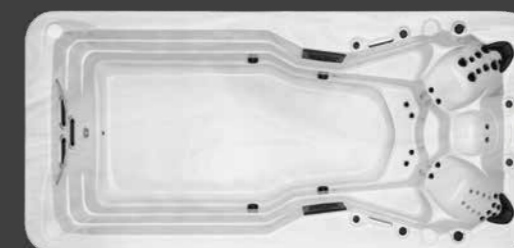

Färg insida:
Sterling Silver

Färg utsida:
Grå