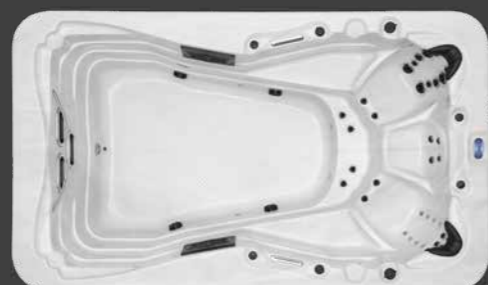

Swim & Relax 5,8 Duo

Pris:
249.900:-

Teknisk specifikation

Mått: 580 x 224 x 135 cm

Antal jets i rostfritt stål: Totalt 95 st + 3 st swimjets

Vattenvolym: Totalt ca 6100 liter

Vikt: Tomvikt 1260 kg , totalvikt: 7360 kg

Separat cirkulationspump ingår som standard

Jetpumpar: 2 st á 3 hk

Värmare: 3000 W

Rening: Patronfilter och UV-rening

Belysning: 1 st

Elektronik: Balboa styrsystem

Swim-delen

Antal sittplatser: 3 st

Svenska Neptun AB - Grustagsgatan 13 - 254 64 Helsingborg
Tel. 042-38 08 90 - info@svenskaneptun.se
www.svenskaneptun.se

Design

Swim & Relax 3,9

Pris:
159.900:-

Teknisk specifikation

Mått: 390 x 228 x 135 cm
Antal sittplatser: 3 st
Antal jets i rostfritt stål: 47 st + 3 st swimjets
Vattenvolym: ca 5300 liter
Tomvikt: 880 kg
Totalvikt: 6280 kg
El: 230 V, 50 Hz, 3 fas 16 A
Separat cirkulationspump ingår som standard
Jetpumpar: 3 st á 3 hk
Värmare: Balboa 3 kW i rostfritt stål
Rening: Patronfilter och UV-rening
Belysning: 1 st
Elektronik: Balboa styrsystem
Isolering: Triple Thermal Shield anpassat för nordiskt klimat.
Tjockt isolerat thermolock samt startpaket med kemiprodukter ingår

Färg insida:
Sterling Silver

Färg utsida:
Grå

Swim & Relax 5,8

Pris:
209.900:-

Teknisk specifikation

Mått: 580 x 228 x 165 cm
Antal sittplatser: 3 st
Antal jets i rostfritt stål: 45 st + 3 st swimjets
Vattenvolym: ca 10800 liter
Tomvikt: 1865 kg
Totalvikt: 12665 kg
El: 230 V, 50 Hz, 3 fas 16 A
Separat cirkulationspump ingår som standard
Jetpumpar: 3 st á 3 hk
Värmare: Balboa 3 kW i rostfritt stål
Rening: Patronfilter och UV-rening
Belysning: 1 st
Elektronik: Balboa styrsystem
Isolering: Triple Thermal Shield anpassat för nordiskt klimat.
Tjockt isolerat thermolock samt startpaket med kemiprodukter ingår