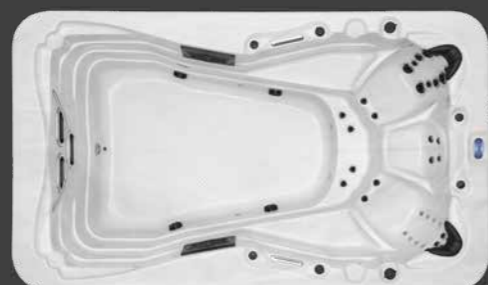

Spa-delen

Antal sittplatser: 3 st + 1 st lounge
El: 230 V, 50 Hz, 3 fas 16 A
Separat cirkulationspump ingår som standard
Jetpumpar: 2 st á 3 hk
Värmare: 3000 W
Rening: Patronfilter och UV-rening
Belysning: 1 st
Elektronik: Balboa styrsystem

Swim-delen

Antal sittplatser: 3 st
El: 230 V, 50 Hz, 3 fas 16 A
Separat cirkulationspump ingår som standard
Jetpumpar: 3 st á 3 hk
Värmare: 3000 W
Rening: Patronfilter och UV-rening
Belysning: 1 st
Elektronik: Balboa styrsystem

Mått: 390 x 228 x 135 cm
Antal sittplatser: 3 st
Antal jets i rostfritt stål: 47 st + 3 st swimjets
Vattenvolym: ca 5300 liter
Tomvikt: 880 kg
Totalvikt: 6280 kg
El: 230 V, 50 Hz, 3 fas 16 A
Separat cirkulationspump ingår som standard
Jetpumpar: 3 st á 3 hk
Värmare: Balboa 3 kW i rostfritt stål
Rening: Patronfilter och UV-rening
Belysning: 1 st
Elektronik: Balboa styrsystem
Isolering: Triple Thermal Shield anpassat för nordiskt klimat.
Tjockt isolerat thermolock samt startpaket med kemiprodukter ingår

Färg insida:
Sterling Silver

Färg utsida:
Grå

Swim & Relax 5,8

Pris:
249.900:-

Teknisk specifikation

Mått: 580 x 228 x 165 cm
Antal sittplatser: 3 st
Antal jets i rostfritt stål: 45 st + 3 st swimjets
Vattenvolym: ca 10800 liter
Tomvikt: 1865 kg
Totalvikt: 12665 kg
El: 230 V, 50 Hz, 3 fas 16 A
Separat cirkulationspump ingår som standard
Jetpumpar: 3 st á 3 hk
Värmare: Balboa 3 kW i rostfritt stål
Rening: Patronfilter och UV-rening
Belysning: 1 st
Elektronik: Balboa styrsystem
Isolering: Triple Thermal Shield anpassat för nordiskt klimat.
Tjockt isolerat thermolock samt startpaket med kemiprodukter ingår