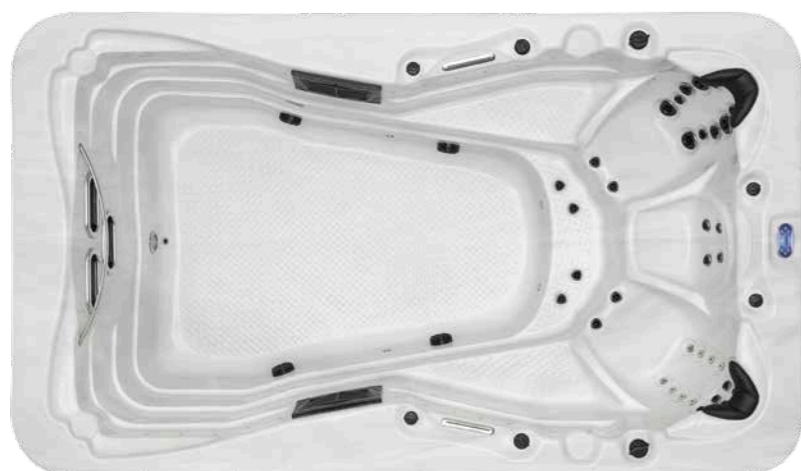

Design

Swim & Relax 3,9